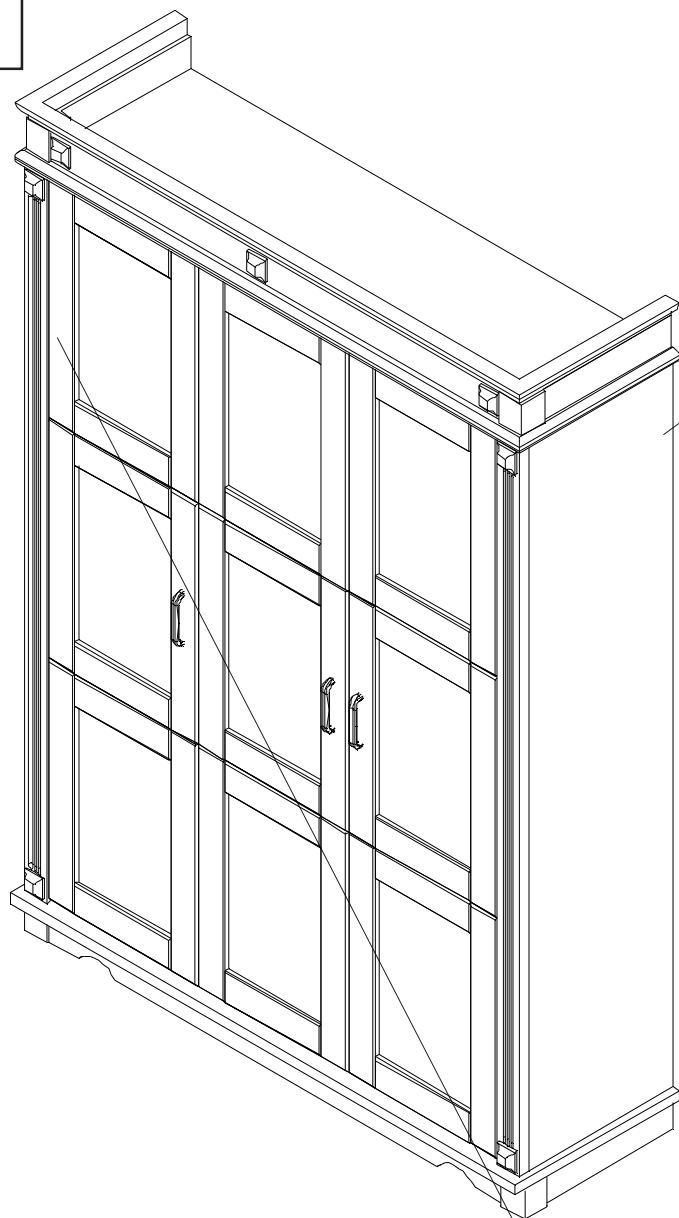

24x

18x

9x

3 ajtós válaszfalas
akasztós classic
szekrény

Kód.: CLA
231

Súly: 70 kg

1.

18x

20x

3 ajtós válaszfalas
akasztós classic
szekrény

Kód.: CLA
231

Súly: 70 kg

2.

60x

3 ajtós válaszfalas
akasztós classic
szekrény

Kód.: CLA
231

Súly: 70 kg

3.

A hátfalat az ajtó felhelyezése előtt
szegezze fel!