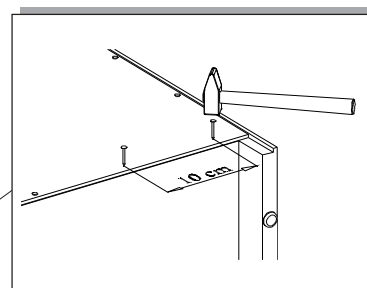

20x

3 ajtós válaszfalas
akasztós classic
szekrény

Kód.: CLA
231

Súly: 70 kg

2.

60x

3 ajtós válaszfalas
akasztós classic
szekrény

Kód.: CLA
231

Súly: 70 kg

3.

A hátfalat az ajtó felhelyezése előtt
szegezze fel!