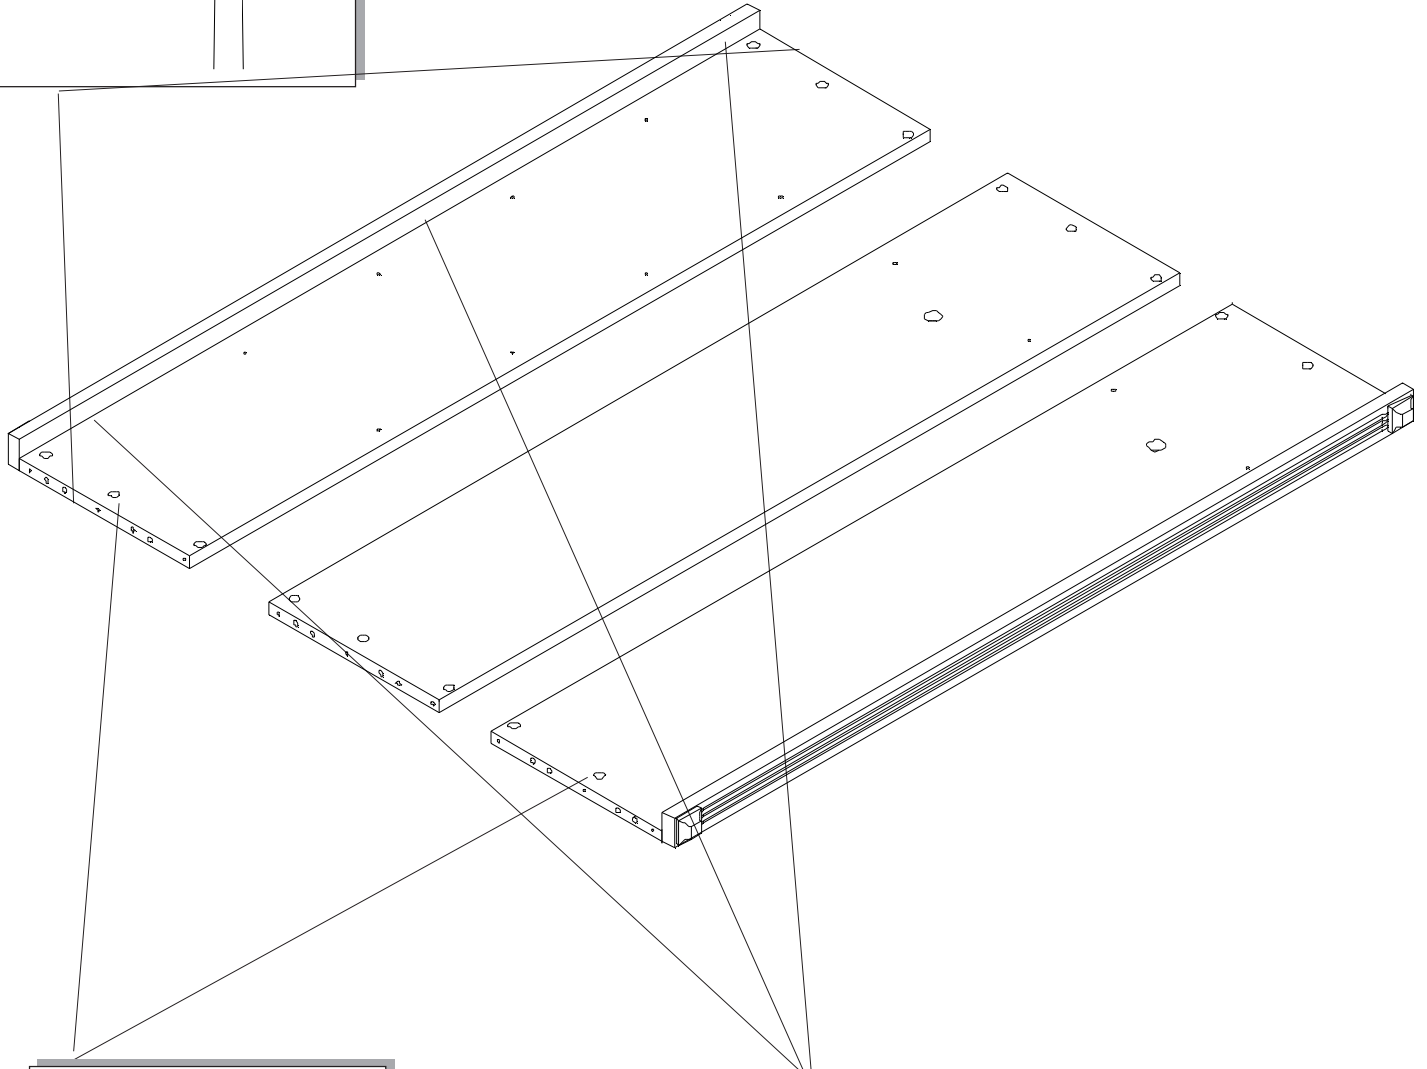

24x

18x

9x

3 ajtós válaszfalas
akasztós classic
szekrény

Kód.: CLA
231

Súly: 70 kg

1.

18x

20x

3 ajtós válaszfalas
akasztós classic
szekrény

Kód.: CLA
231

Súly: 70 kg

2.

60x

3 ajtós válaszfalas
akasztós classic
szekrény

Kód.: CLA
231

Súly: 70 kg

3.

A hátfalat az ajtó felhelyezése előtt
szegezze fel!