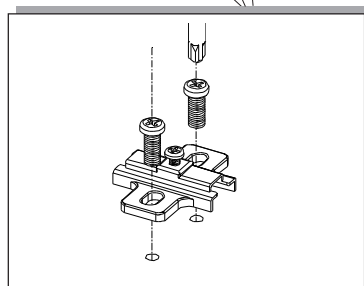

24x

18x

9x

3 ajtós válaszfalas
akasztós classic
szekrény

Kód.: CLA
231

Súly: 70 kg

1.

18x

20x

3 ajtós válaszfalas
akasztós classic
szekrény

Kód.: CLA
231

Súly: 70 kg

2.

60x

3 ajtós válaszfalas
akasztós classic
szekrény

Kód.: CLA
231