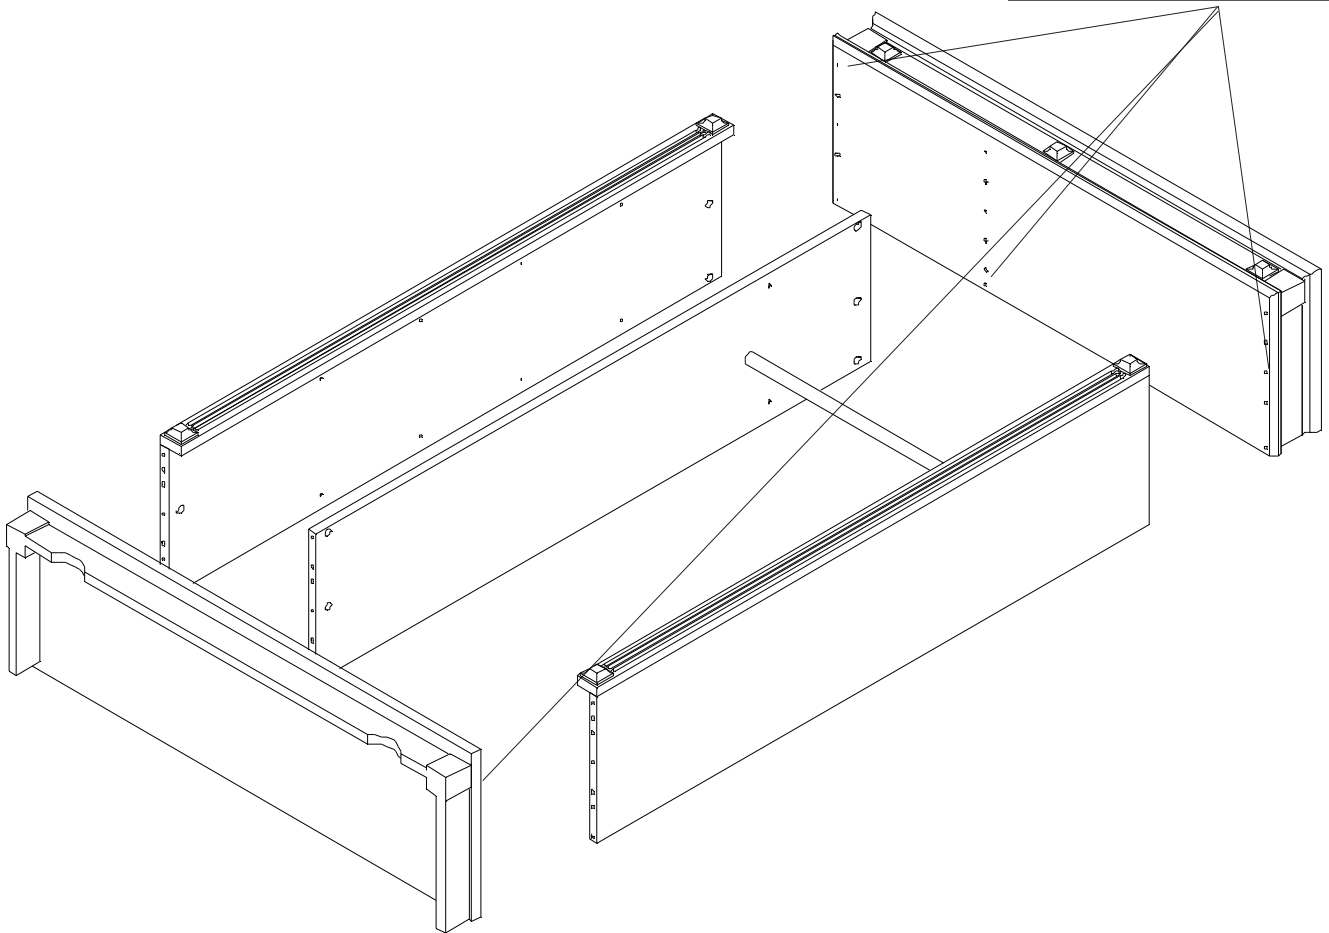

24x

18x

9x

3 ajtós válaszfalas
akasztós classic
szekrény

Kód.: CLA
231

Súly: 70 kg

1.

18x

20x

3 ajtós válaszfalas
akasztós classic
szekrény

Kód.: CLA
231

Súly: 70 kg

2.

60x

3 ajtós válaszfalas
akasztós classic
szekrény

Kód.: CLA
231

Súly: 70 kg

3.

A hátfalat az ajtó felhelyezése előtt
szegezze fel!