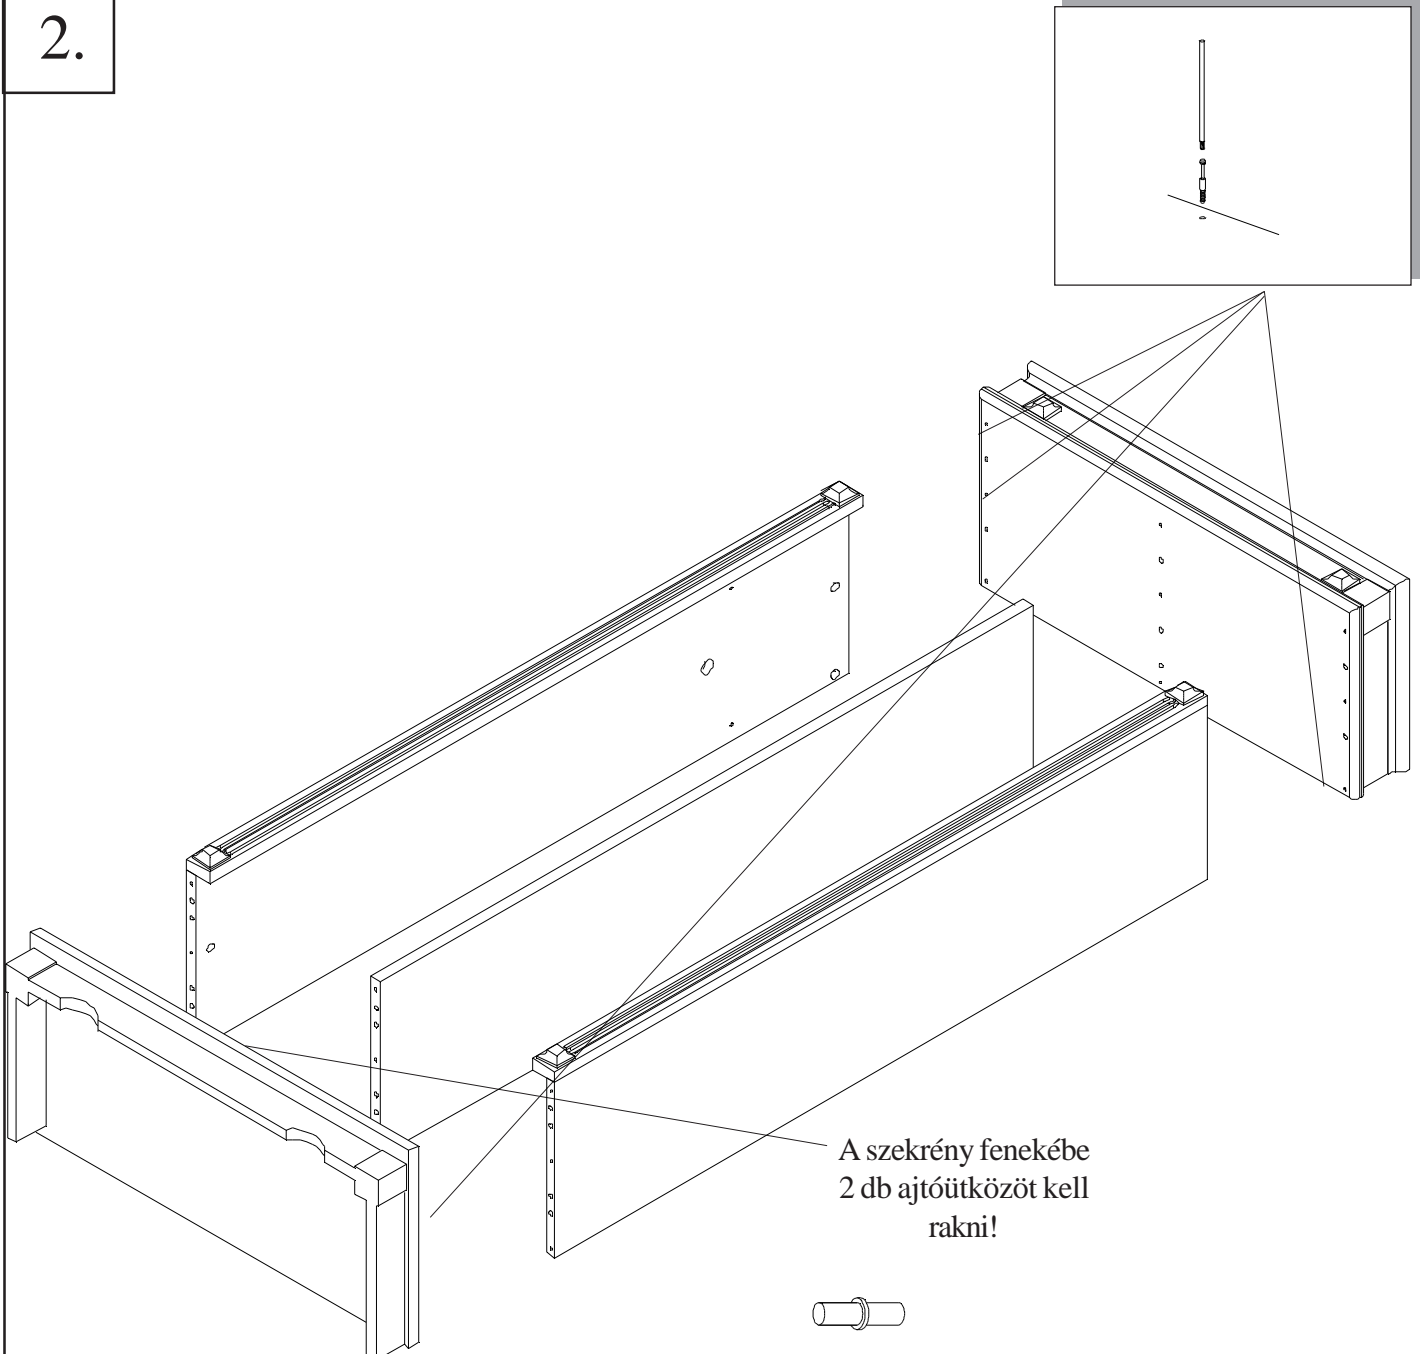

24x

18x

6x

2 ajtós válaszfalas
akasztós classic
szekrény

Kód.: CLA
222

Súly: 60 kg

1.

18x

18x

2 ajtós válaszfalas
akasztós classic
szekrény

Kód.: CLA
222

Súly: 60 kg

2.

A szekrény fenekébe
2 db ajtóütközöt kell
rakni!

60x

2 ajtós válaszfalas
akasztós classic
szekrény

Kód.: CLA
222

Súly: 60 kg

3.

A hátfalat az ajtó és fiók behelyezése előtt
szegezze fel!