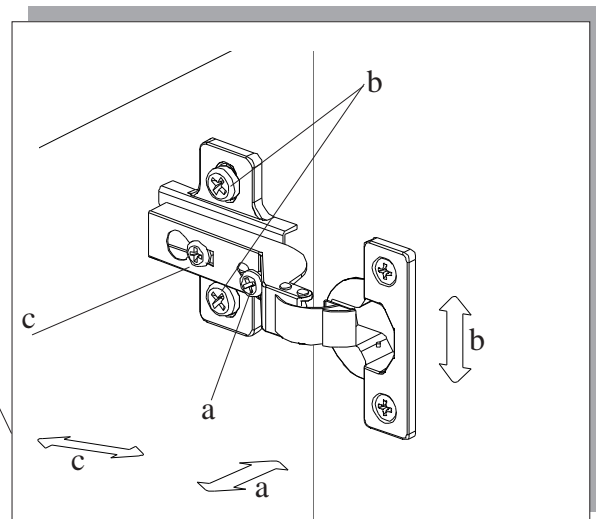

18x

2 ajtós válaszfalas
akasztós classic
szekrény

Kód.: CLA
222

Súly: 60 kg

2.

A szekrény fenekébe
2 db ajtóütközöt kell
rakni!

60x

2 ajtós válaszfalas
akasztós classic
szekrény

Kód.: CLA
222

Súly: 60 kg

3.

A hátfalat az ajtó és fiók behelyezése előtt
szegezze fel!