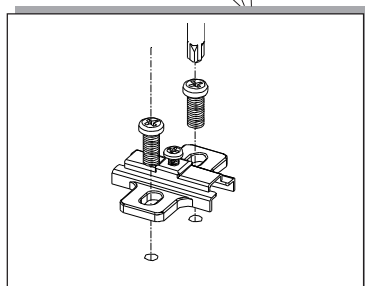

24x

18x

6x

2 ajtós válaszfalas
akasztós classic
szekrény

Kód.: CLA
222

Súly: 60 kg

1.

18x

18x

2 ajtós válaszfalas
akasztós classic
szekrény

Kód.: CLA
222

Súly: 60 kg

2.

A szekrény fenekébe
2 db ajtóütközöt kell
rakni!

60x

2 ajtós válaszfalas
akasztós classic
szekrény

Kód.: CLA
222

Súly: 60 kg

3.

A hátfalat az ajtó és fiók behelyezése előtt
szegezze fel!