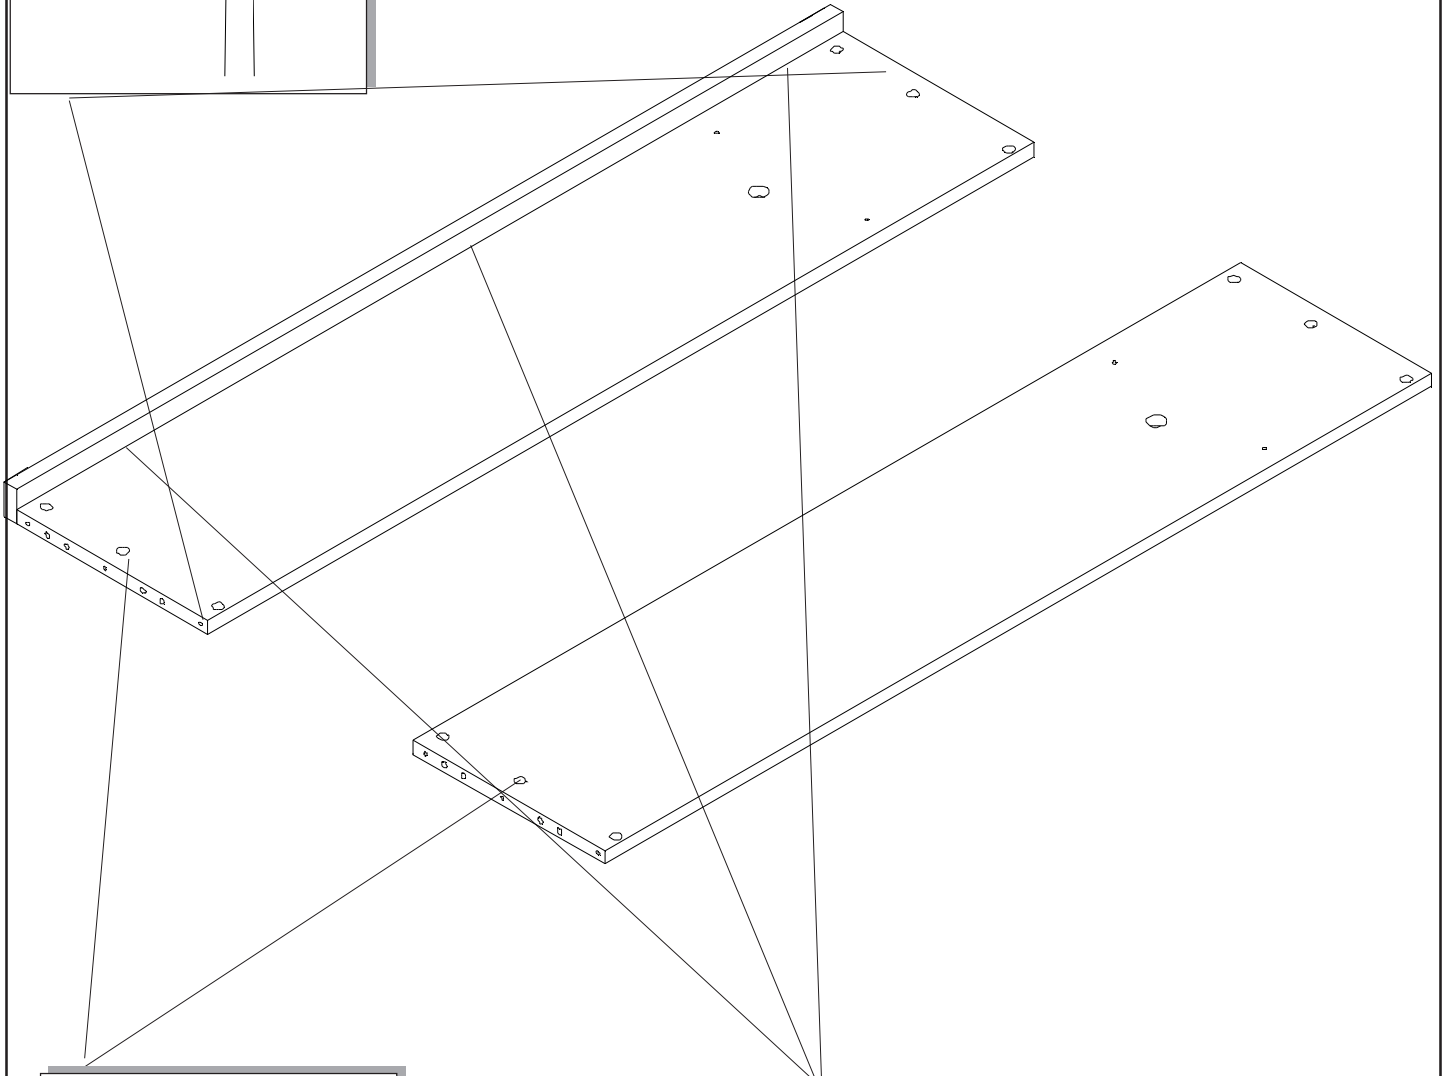

24x

18x

6x

2 ajtós válaszfalas
akasztós classic
szekrény

Kód.: CLA
222

Súly: 60 kg

1.

18x

18x

2 ajtós válaszfalas
akasztós classic
szekrény

Kód.: CLA
222

Súly: 60 kg

2.

A szekrény fenekébe
2 db ajtóütközöt kell
rakni!

60x

2 ajtós válaszfalas
akasztós classic
szekrény

Kód.: CLA
222

Súly: 60 kg

3.

A hátfalat az ajtó és fiók behelyezése előtt
szegezze fel!