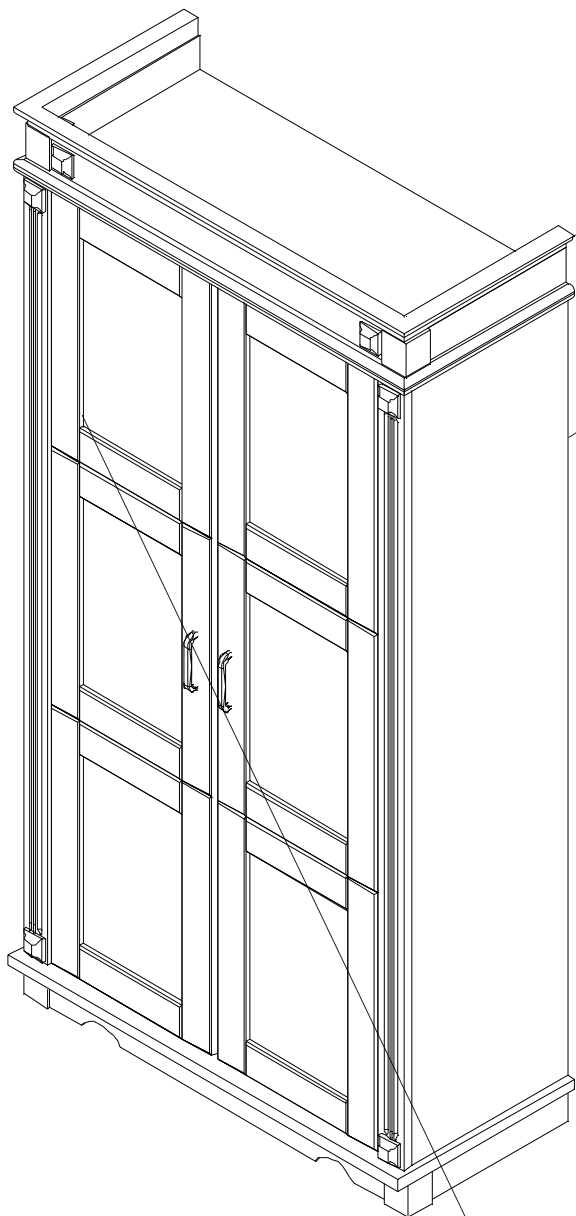

24x

18x

6x

2 ajtós válaszfalas
akasztós classic
szekrény

Kód.: CLA
222

Súly: 60 kg

1.

18x

18x

2 ajtós válaszfalas
akasztós classic
szekrény

Kód.: CLA
222

Súly: 60 kg

2.

A szekrény fenekébe
2 db ajtóütközöt kell
rakni!

60x

2 ajtós válaszfalas
akasztós classic
szekrény

Kód.: CLA
222

Súly: 60 kg

3.

A hátfalat az ajtó és fiók behelyezése előtt
szegezze fel!