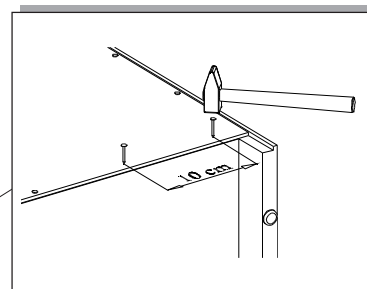

18x

2 ajtós válaszfalas
akasztós classic
szekrény

Kód.: CLA
222

Súly: 60 kg

2.

A szekrény fenekébe
2 db ajtóütközöt kell
rakni!

60x

2 ajtós válaszfalas
akasztós classic
szekrény

Kód.: CLA
222

Súly: 60 kg

3.

A hátfalat az ajtó és fiók behelyezése előtt
szegezze fel!