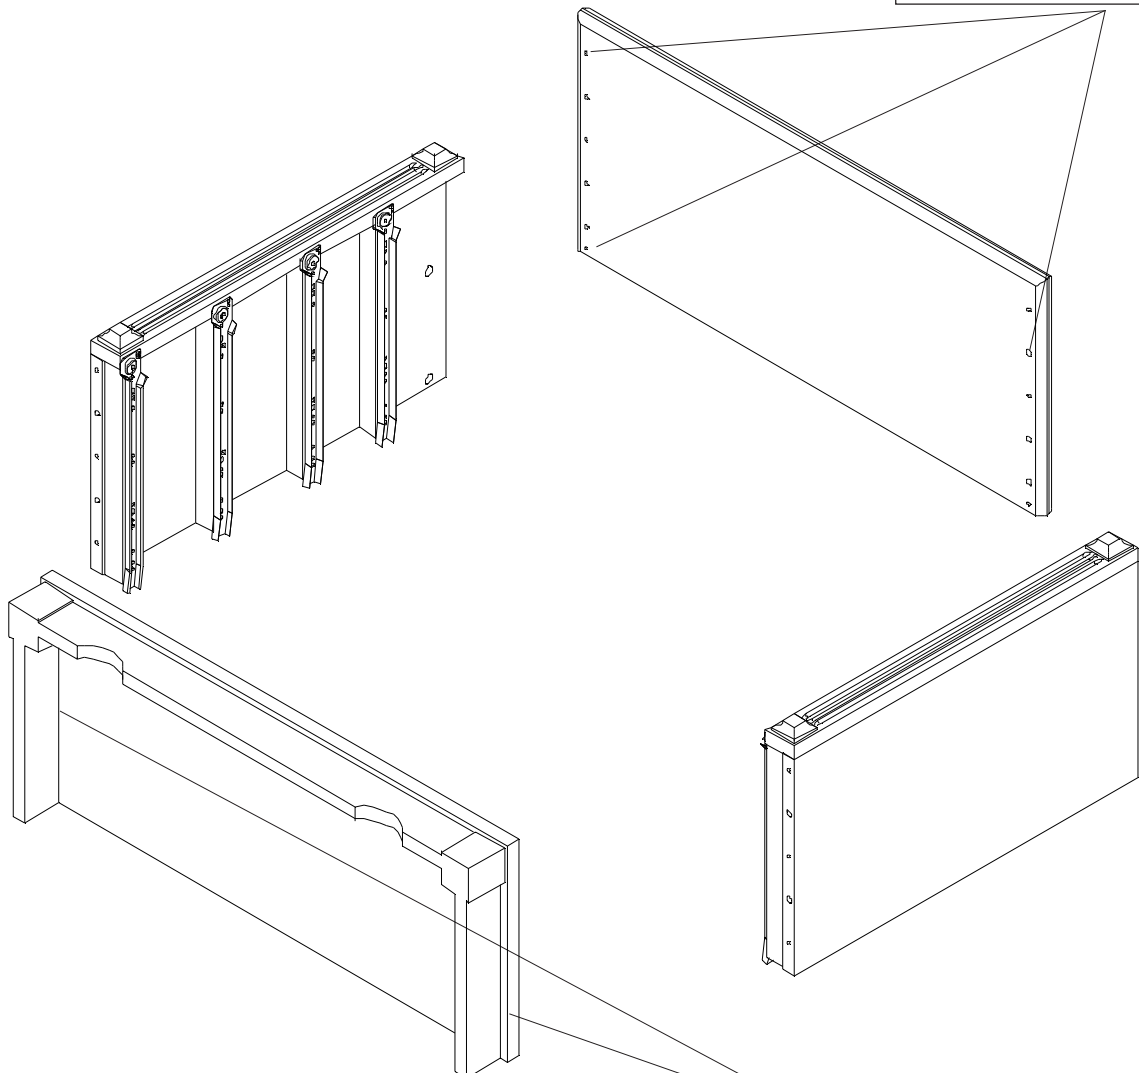

6x

4 fiókos classic  
szekrény

Kód.: CLA  
127

Súly: 35 kg

2.

						<p>4 fiókos szekrény</p> <p>Kód: CLA 127</p>
8x	4x (balos)	4x (jobbos)	24x Csavarhossz = 13 mm	8x	16x Csavarhossz = 35 mm	

60x

4 fiókos classic  
szekrény

Kód.: CLA  
127

Súly: 35 kg

4.

A hátfalat a fiók behelyezése előtt szegezze fel!