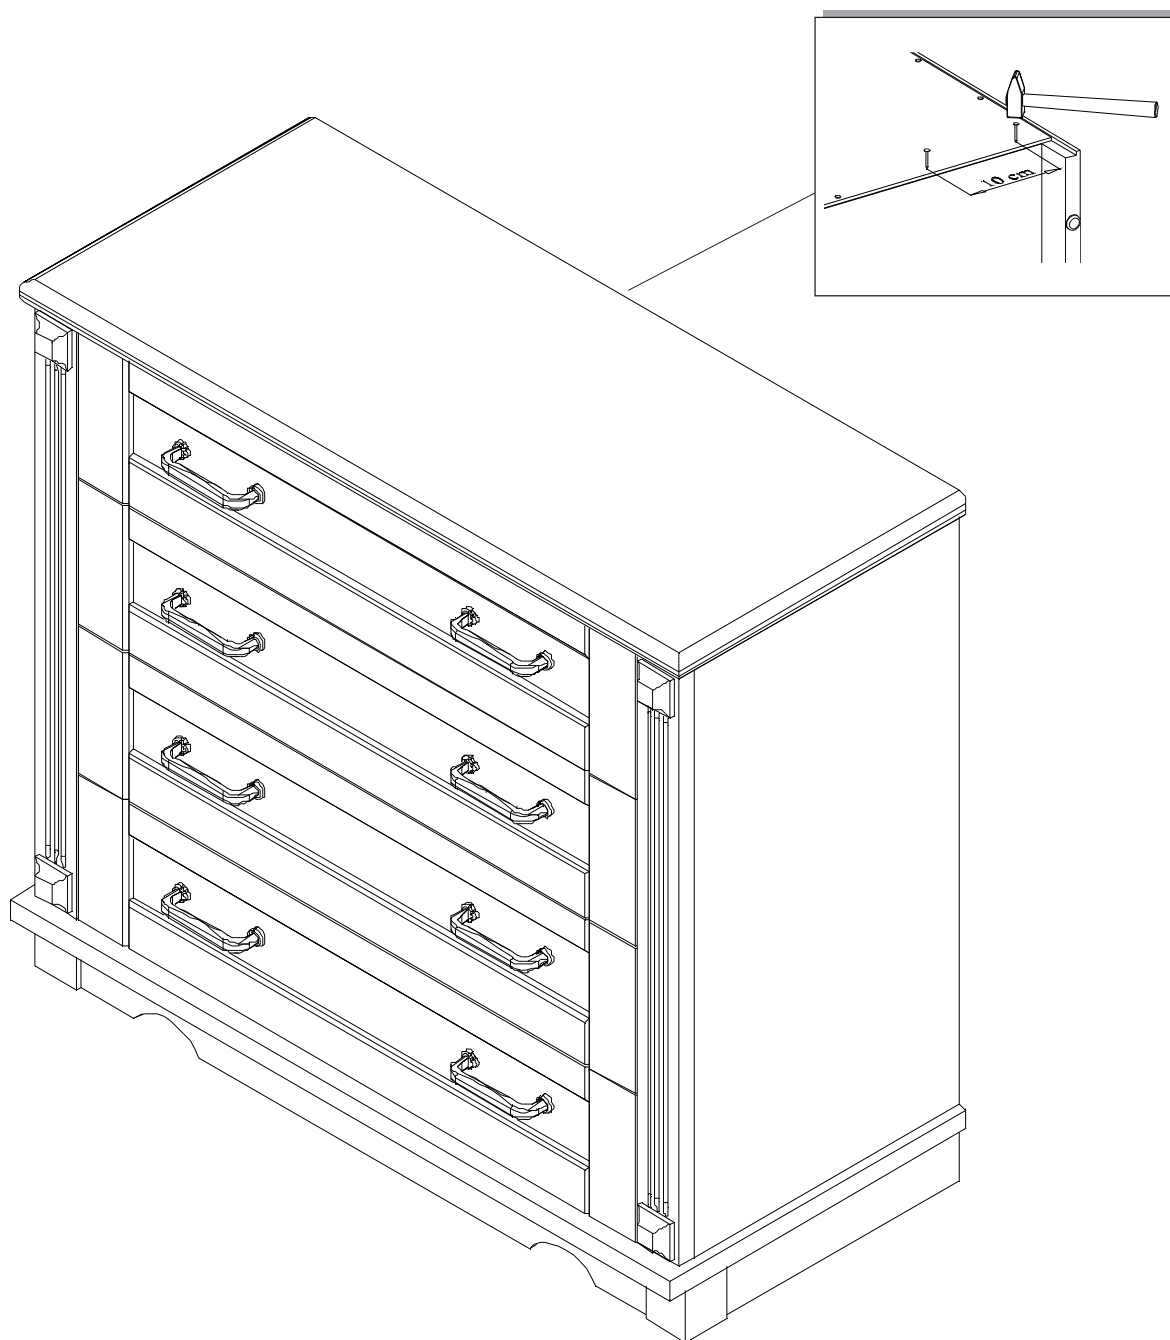

10x

6x

4x

4 fiókos classic  
szekrény

Kód.: CLA  
127

Súly: 35 kg

1.

6x

6x

4 fiókos classic  
szekrény

Kód.: CLA  
127

Súly: 35 kg

2.

						<p>4 fiókos szekrény</p> <p>Kód: CLA 127</p>
8x	4x (balos)	4x (jobbos)	24x Csavarhossz = 13 mm	8x	16x Csavarhossz = 35 mm	

60x

4 fiókos classic  
szekrény

Kód.: CLA  
127

Súly: 35 kg

4.

A hátfalat a fiók behelyezése előtt szegezze fel!