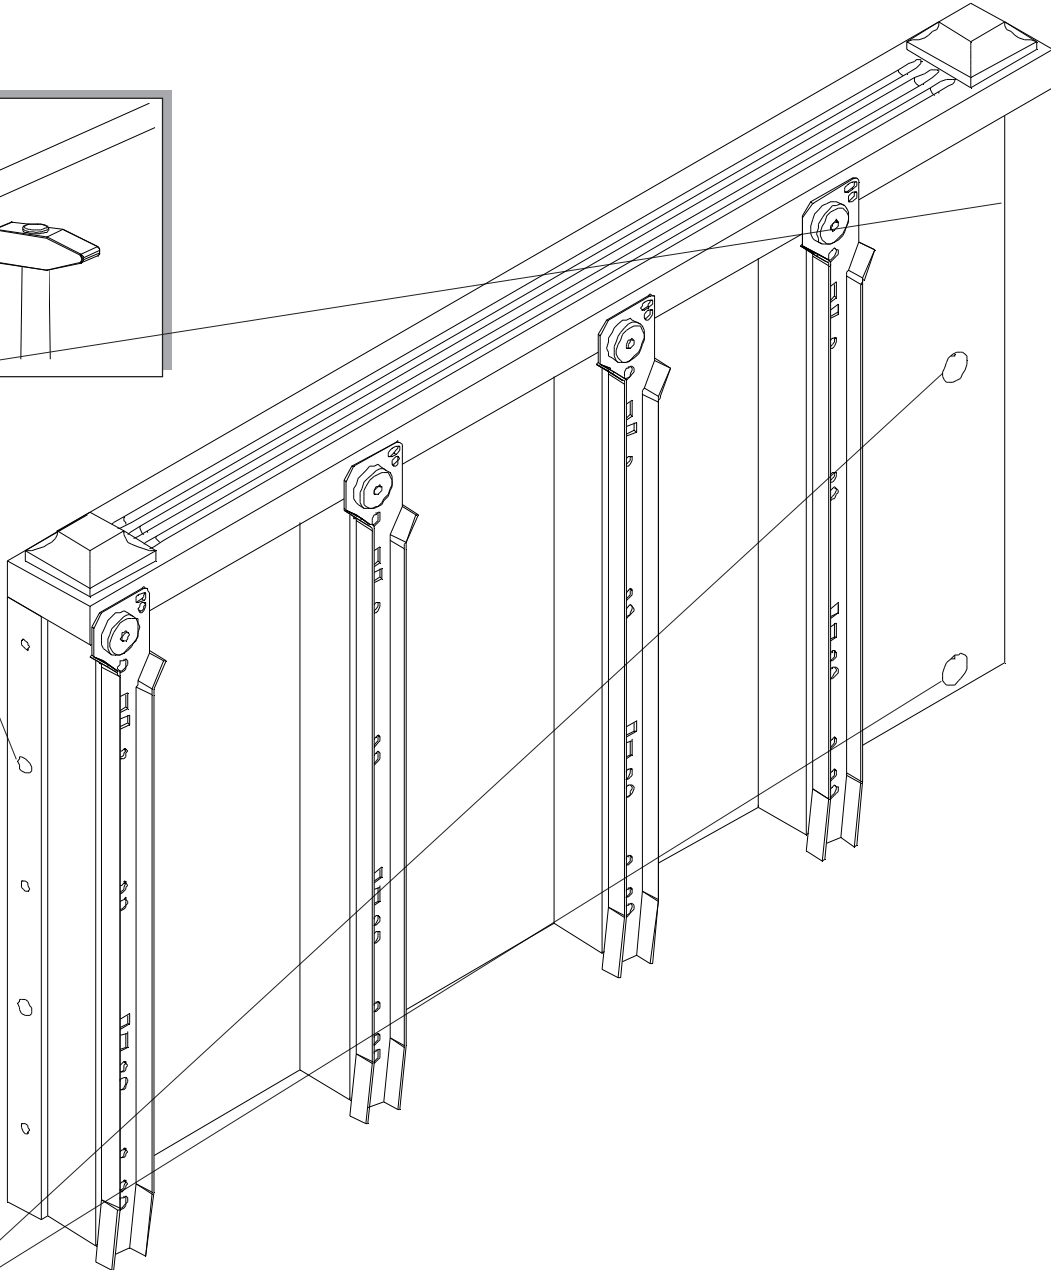

10x

6x

4x

4 fiókos classic  
szekrény

Kód.: CLA  
127

Súly: 35 kg

1.

6x

6x

4 fiókos classic  
szekrény

Kód.: CLA  
127

Súly: 35 kg

2.

						<p>4 fiókos szekrény</p> <p>Kód: CLA 127</p>
8x	4x (balos)	4x (jobbos)	24x Csavarhossz = 13 mm	8x	16x Csavarhossz = 35 mm	

60x

4 fiókos classic  
szekrény

Kód.: CLA  
127

Súly: 35 kg

4.

A hátfalat a fiók behelyezése előtt szegezze fel!