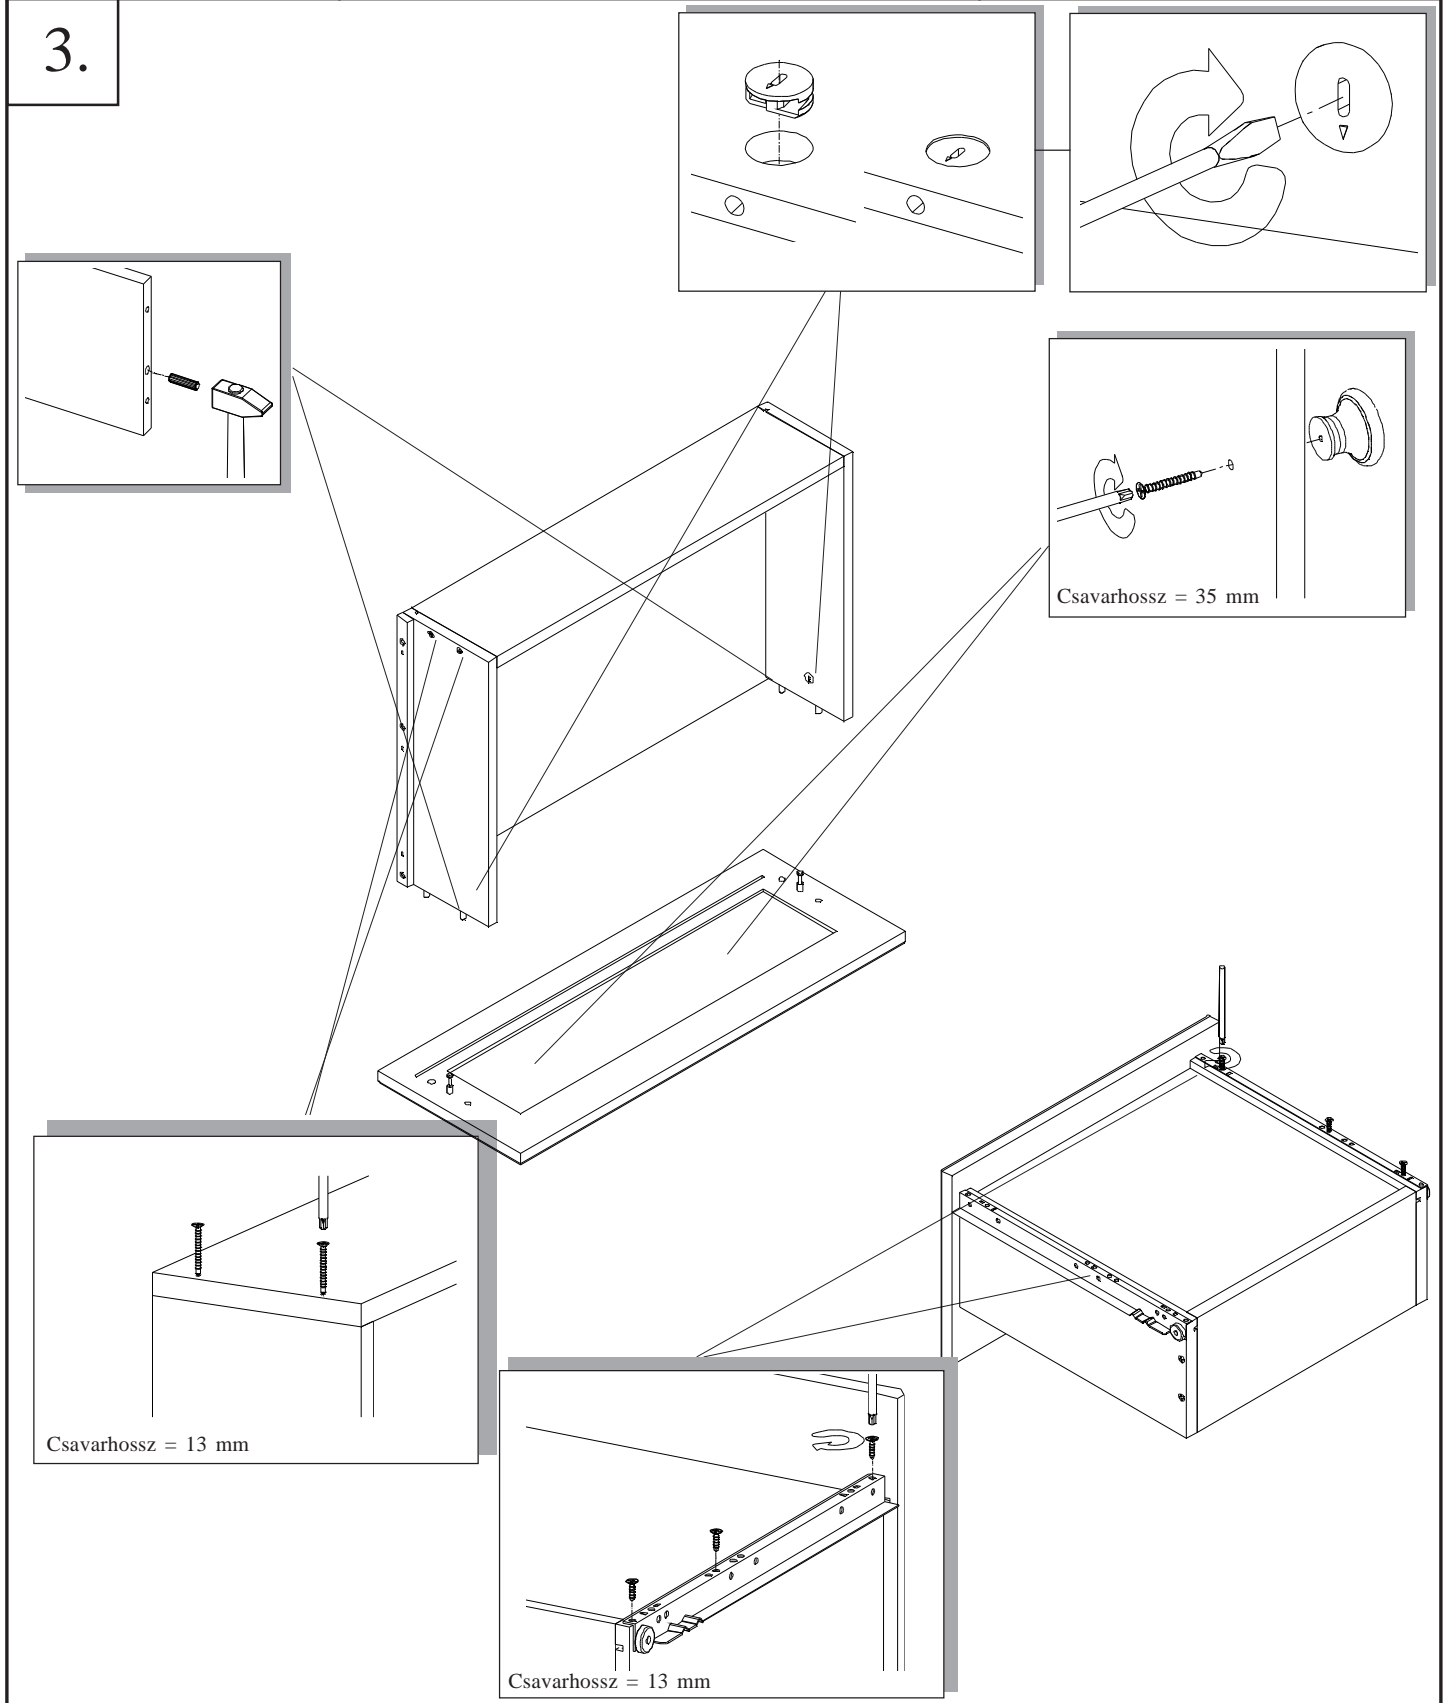

6x

4 fiókos classic  
szekrény

Kód.: CLA  
127

Súly: 35 kg

2.

						<p>4 fiókos szekrény</p> <p>Kód: CLA 127</p>
8x	4x (balos)	4x (jobbos)	24x Csavarhossz = 13 mm	8x	16x Csavarhossz = 35 mm	

60x

4 fiókos classic  
szekrény

Kód.: CLA  
127

Súly: 35 kg

4.

A hátfalat a fiók behelyezése előtt szegezze fel!