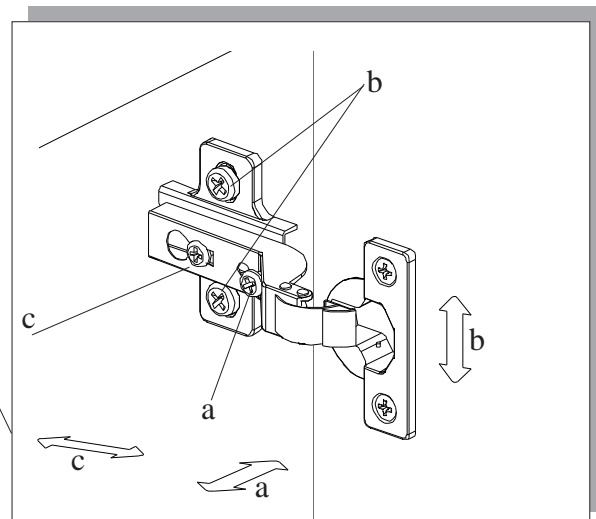

40x

2 ajtós classic
szekrény

Kód.: CLA
121

Súly: 30 kg

3.

A hátfalat az ajtó és fiók behelyezése előtt
szegezze fel!