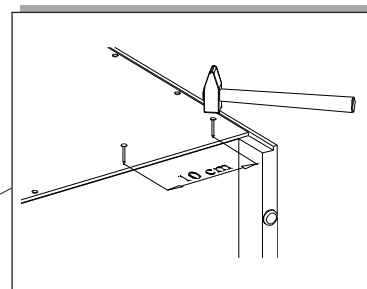

40x

2 ajtós classic
szekrény

Kód.: CLA
121

Súly: 30 kg

3.

A hátfalat az ajtó és fiók behelyezése előtt
szegezze fel!