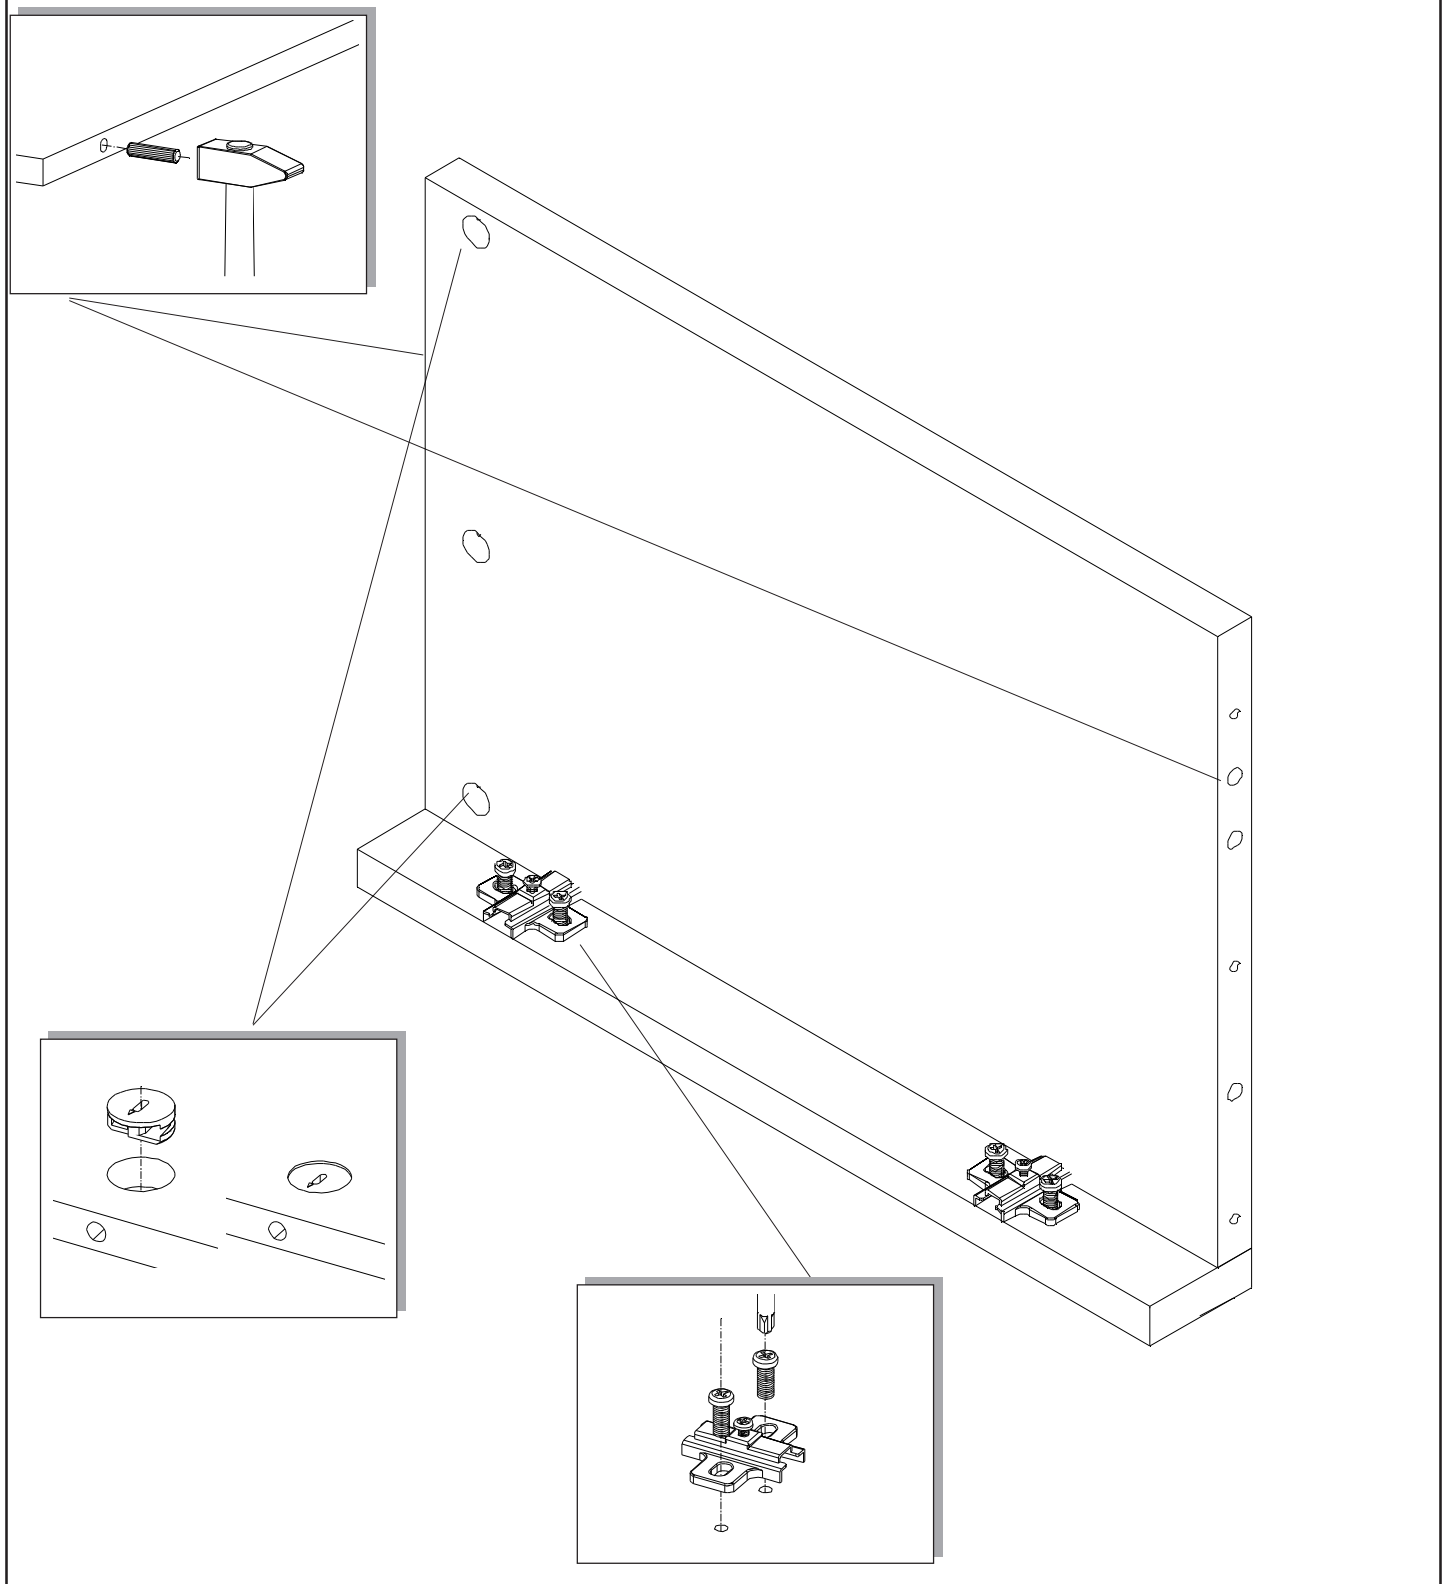

 <p>12x</p>	 <p>6x</p>	 <p>4x</p>		 <p>2 ajtós classic szekrény</p>  <p>Kód.: CLA 121</p> <p>Súly: 16 kg</p>
----------------------------------------------------------------------------------------------	---------------------------------------------------------------------------------------------	---------------------------------------------------------------------------------------------	--	-----------------------------------------------------------------------------------------------------------------------------------------------------------------------------------------------------------------------------------------------------

1.

6x

6x

2x

2 ajtós classic
szekrény

Kód.: CLA
121

Súly: 16 kg

2.

40x

2 ajtós classic
szekrény

Kód.: CLA
121

Súly: 30 kg

3.

A hátfalat az ajtó és fiók behelyezése előtt
szegezze fel!