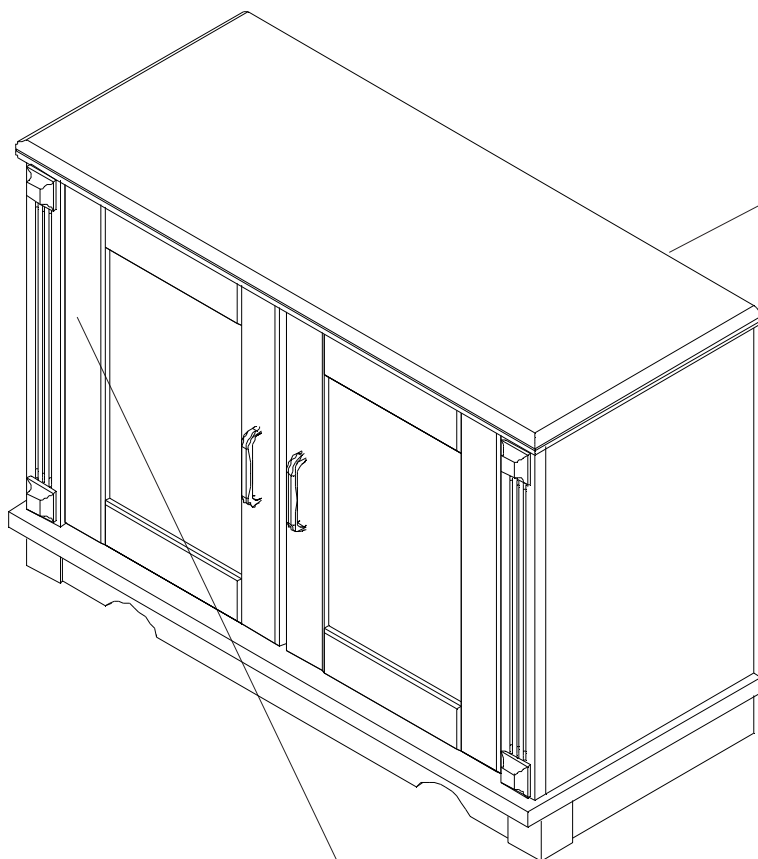

1.

6x

6x

2x

2 ajtós classic
szekrény

Kód.: CLA
121

Súly: 16 kg

2.

40x

2 ajtós classic
szekrény

Kód.: CLA
121

Súly: 30 kg

3.

A hátfalat az ajtó és fiók behelyezése előtt
szegezze fel!