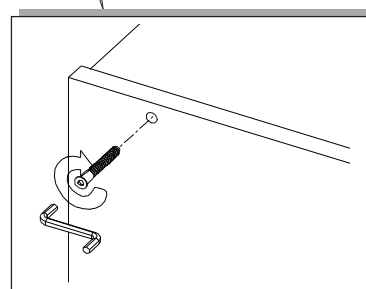

40x

2 ajtós classic
szekrény

Kód.: CLA
121

Súly: 30 kg

3.

A hátfalat az ajtó és fiók behelyezése előtt
szegezze fel!