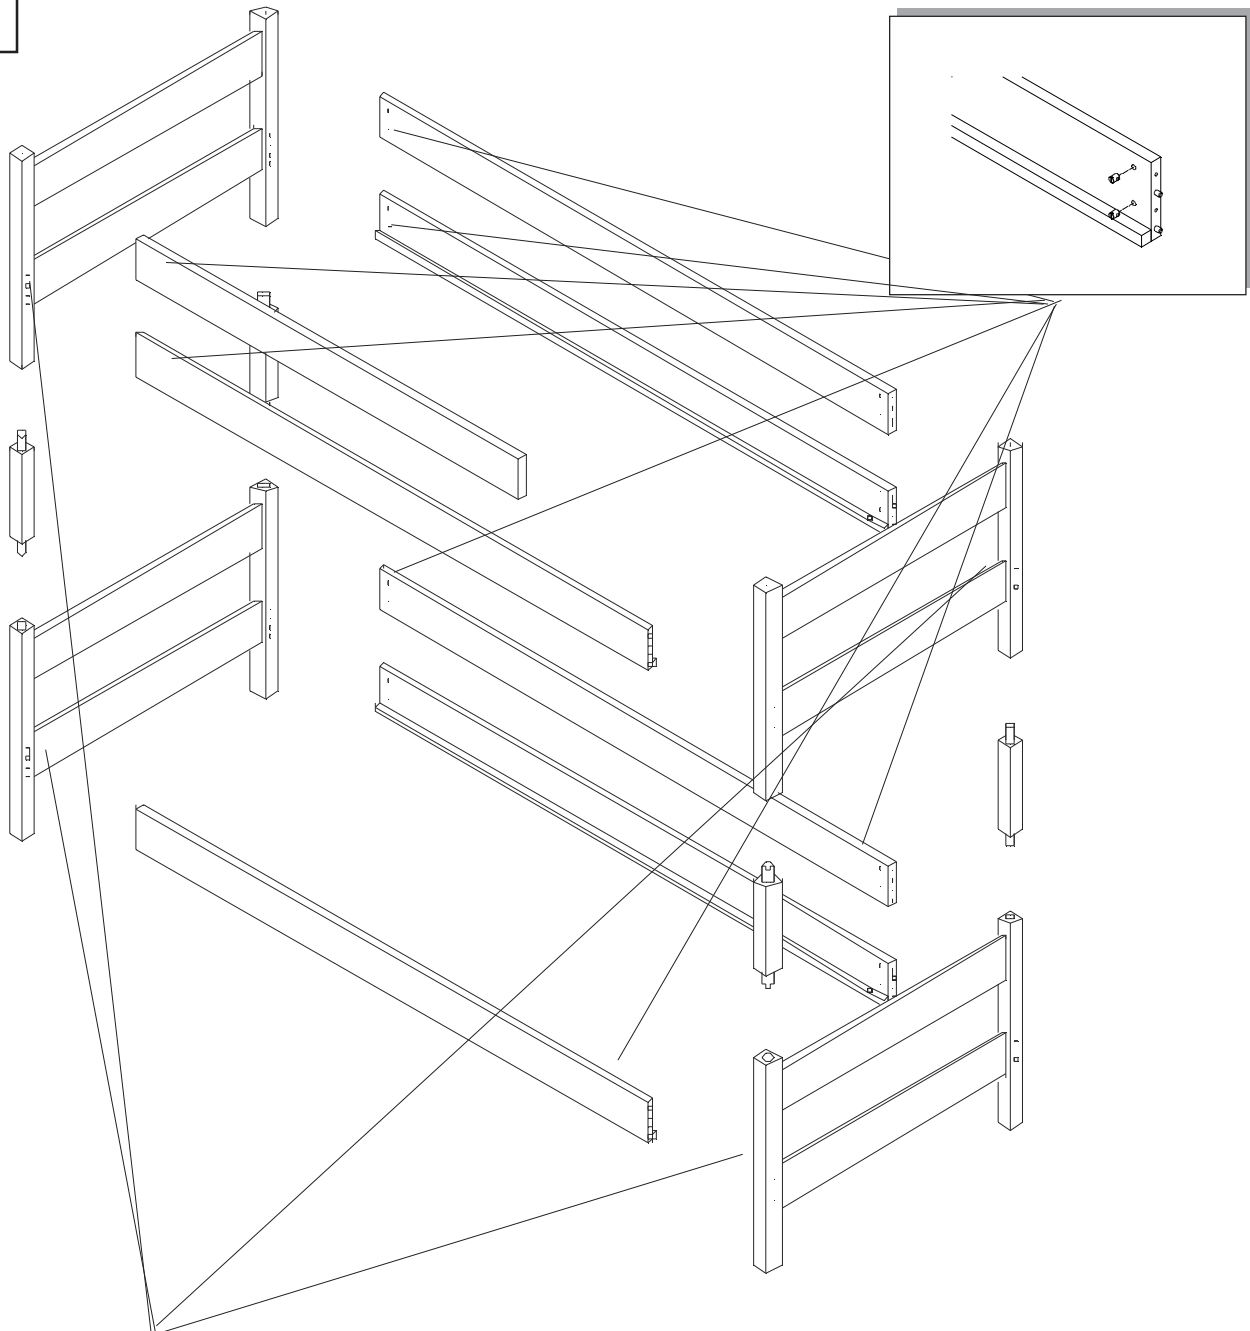

398

szereelési rajz

info@mobelstar.hu

www.mobelstar.hu

26x

26x

26x

8x

Fenyő ágykeret
(emeletes)

Kód.:

398

2/1

10x

Fenyő ágykeret
(emeletes)

Kód.:

398