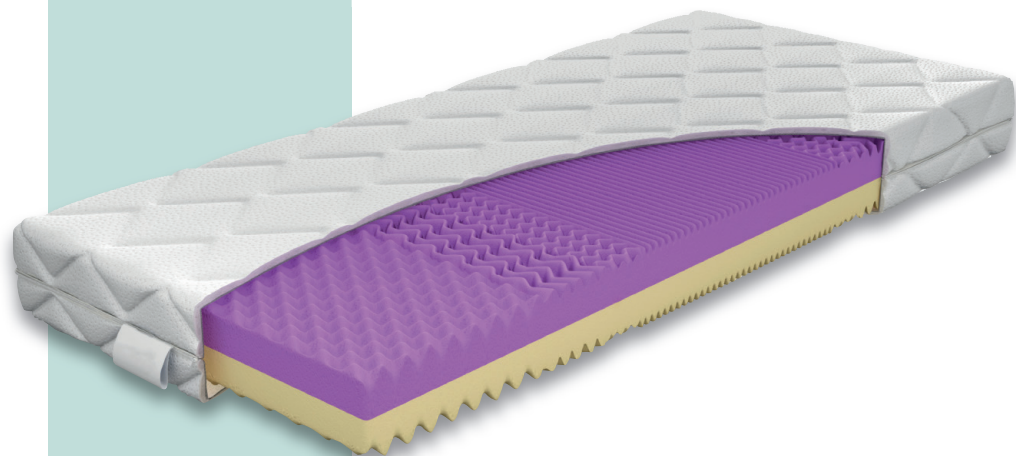

Antiallergén huzat, levehető és mosható.

Rendelhető magasság: 4 cm illetve 6 cm

Apple

Klasszikus egytestű matrac, ami nagyon közkedvelt. A matrac magja kiváló minőségű poliuretán habból áll, egyik oldalon lézeres eljárás révén ötzónás profi-lozással van ellátva, amely képes a test minél töké-
letesebb alátámasztására, továbbá biztosítja a test jobb véráramellátását és a matrac jobb átszellőzte-
tését.

A matrac magjának felső oldala ötzónás profi-lozással van ellátva, amely az alvás alatt az izomzat fel-lazulását biztosítja.

Bordázata gyengéden masszírozza a rajta nyugvó testet.

Huzata zippzáros, mosható, tisztítható.

Ajánlott elhelyezés – fix vagy hajlítható farugós ágyrácsra

Duo

Milyen legyen a matracom? Lágyabb vagy a keményebb lenne jobb? Megvan a megoldás!

A Duo matrac egyik oldala lágyabb, míg a másik oldala keményebb fekvést biztosít. A testünk az idő múlásával változik, így a kényelmi igényünk is változhat. Így Önnek is könnyebb változtatni, ha idővel más minőségű felületen élvezné jobban az alvást. Duo az optimális megoldás!

A magas minőségű poliuretán habrétegötzónás profilozással biztosítja a szabad levegőáramlást, és a test kellemes masszírozását.

Ajánlott elhelyezés – fix vagy hajlítható farugós ágyrácsra

habmatrac

Hardy Dream