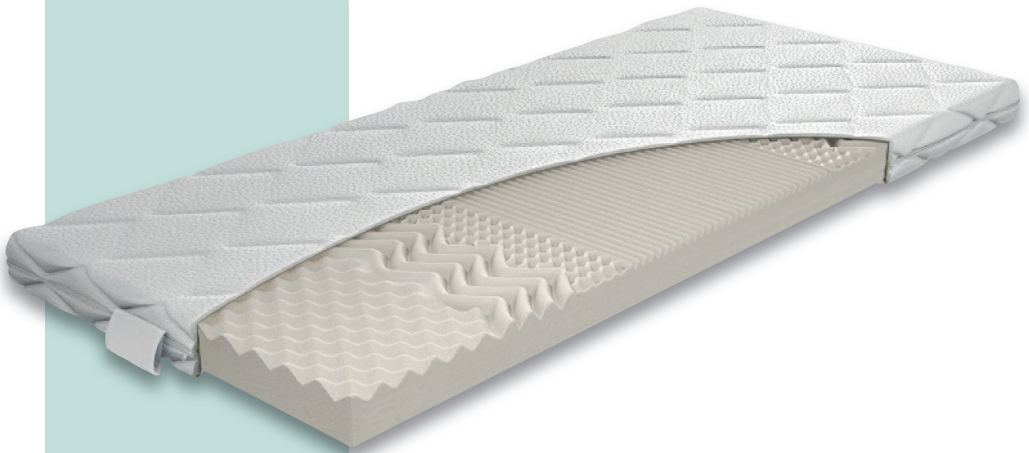

Antiallergén és antisztatikus huzata levehető és mosható is.

keménység

magasság: **19±1** cm | súlykorlát: **140** kg | garancia: **8** év

Judy – Aloe huzattal

Minőség, trend és hosszú élettartam jellemzi a Judy matracot. A matrac magja a legjobb minőségű extra rugalmas HR habból készül, ami lehetővé teszi az extra terhelést és a kiemelt ortopéd tulajdonságokat. Az extra rugalmas hideghab rács-szerkezetű klímacsatornái biztosítják a matrac tökéletes szellőzését, garantálja a megfelelő komfortérzetet. Testünket minden ponton alátámasztva kellemes, nyugodt alvást biztosít.

Aloe Vera huzata lecipézhető, mosható, tetszetős és praktikus megoldást biztosít.

keménység

magasság: **19±1** cm | súlykorlát: **110** kg | garancia: **8** év

Memo Topper

A kényelem fokozása érdekében kifejlesztett felületjavító topper, mely javítja a meglévő matrac – vagy kényelmetlen kanapé – fekvőfelületét. Így csere nélkül egy magasabb minőségű fekhelyen élvezhetjük a pihenést. A matrac magja 50 kg/m³ sűrűségű Memory habból készül. A Memory hab a test formájához igazodik, és azt stabilizálja az optimális helyzetbe.

Antiallergén huzat, levehető és mosható.

Rendelhető magasság: 4 cm illetve 6 cm

Apple

Klasszikus egytestű matrac, ami nagyon közkedvelt. A matrac magja kiváló minőségű poliuretán habból áll, egyik oldalon lézeres eljárás révén ötzónás profi-lozással van ellátva, amely képes a test minél töké-
letesebb alátámasztására, továbbá biztosítja a test jobb véráramellátását és a matrac jobb átszellőzte-
tését.

A matrac magjának felső oldala ötzónás profi-lozással van ellátva, amely az alvás alatt az izomzat fel-lazulását biztosítja.

Bordázata gyengéden masszírozza a rajta nyugvó testet.

Huzata zippzáros, mosható, tisztítható.